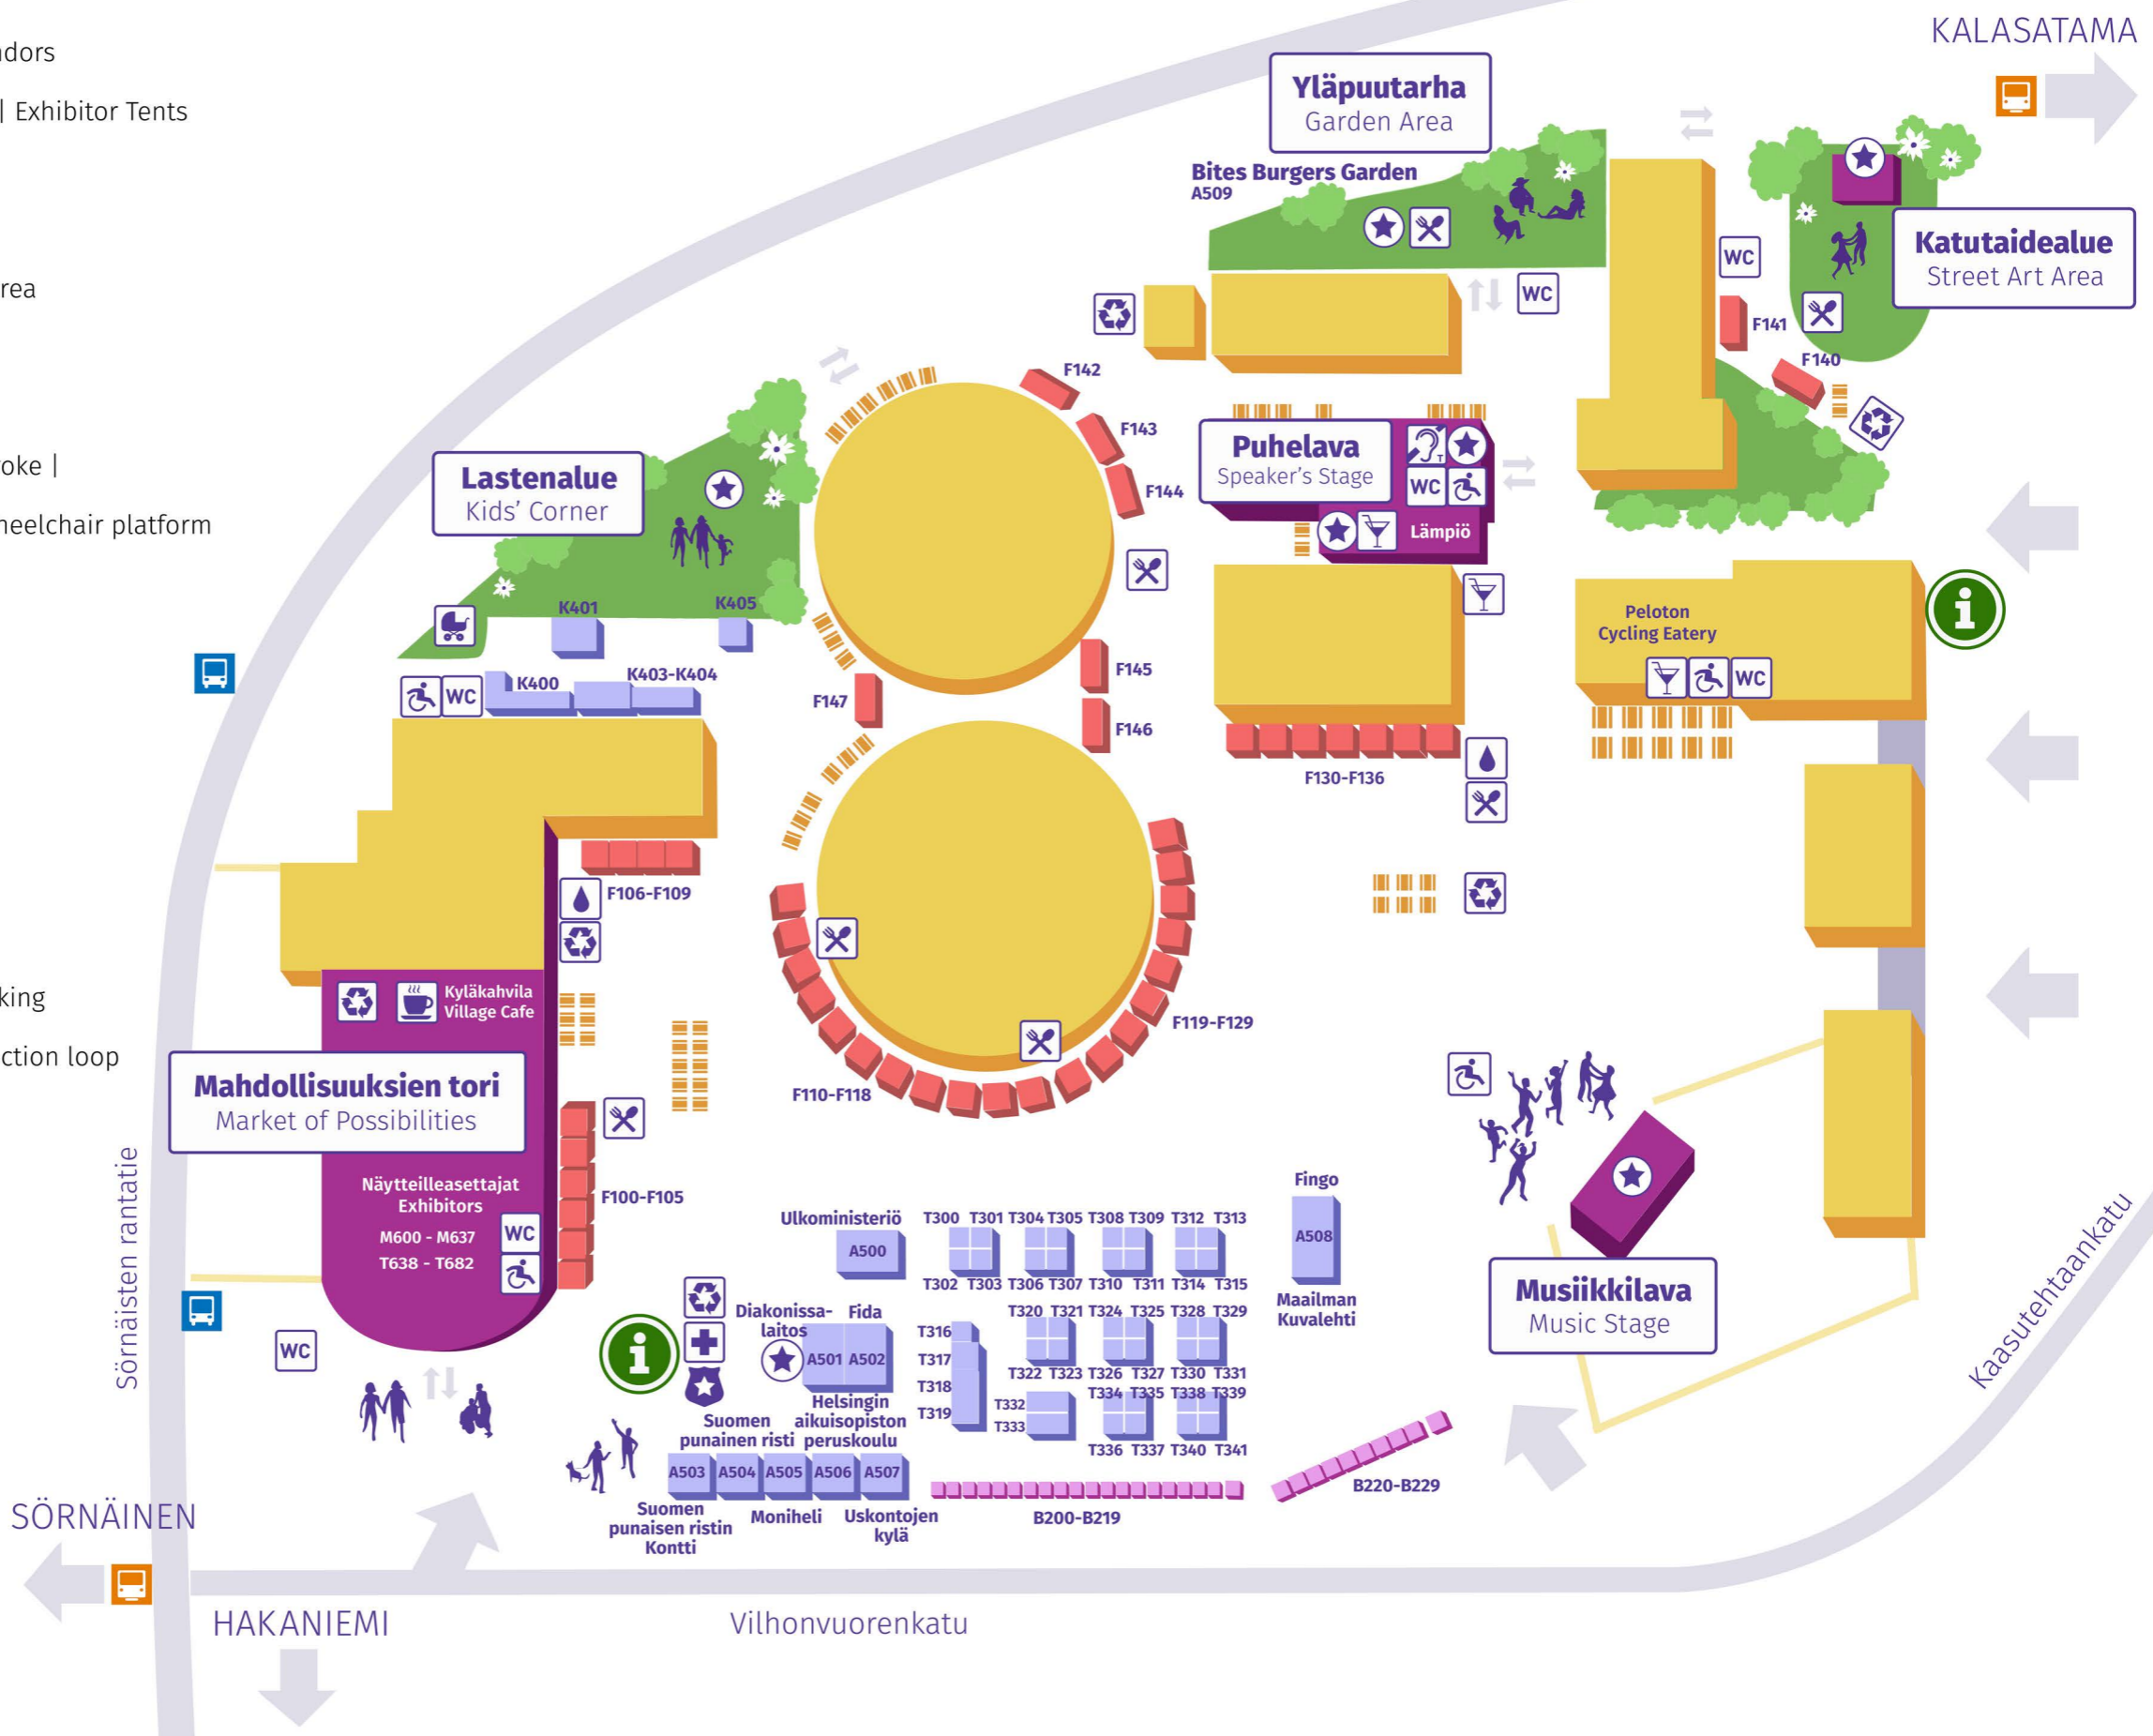

-  Ohjelmaa | Programme
-  Ruokamyymjät | Food Vendors
-  Näytteilleasettajateltat | Exhibitor Tents
-  Basaarit | Bazaars
-  Info
-  Istumapaikka | Sitting Area
-  Metro
-  Linja-auto | Bus
-  Inva wc ja Pyörätuolikoroke | Accessible Toilet and Wheelchair platform
-  Poliisi | Police
-  Ensiapu | First aid
-  Vesipiste | Water
-  Kierrätys | Recycling
-  Ruokaa | Food
-  Anniskelu | Bar
-  Kahvia | Coffee
-  Vaunuparkki | Pram Parking
-  Induktiosilmukka | Induction loop

SÖRNÄINEN

HAKANIEMI

Vilhonvuorenkatu

KALASATAMA

Kaasutehtaankatu

Sörnäisten rantatie