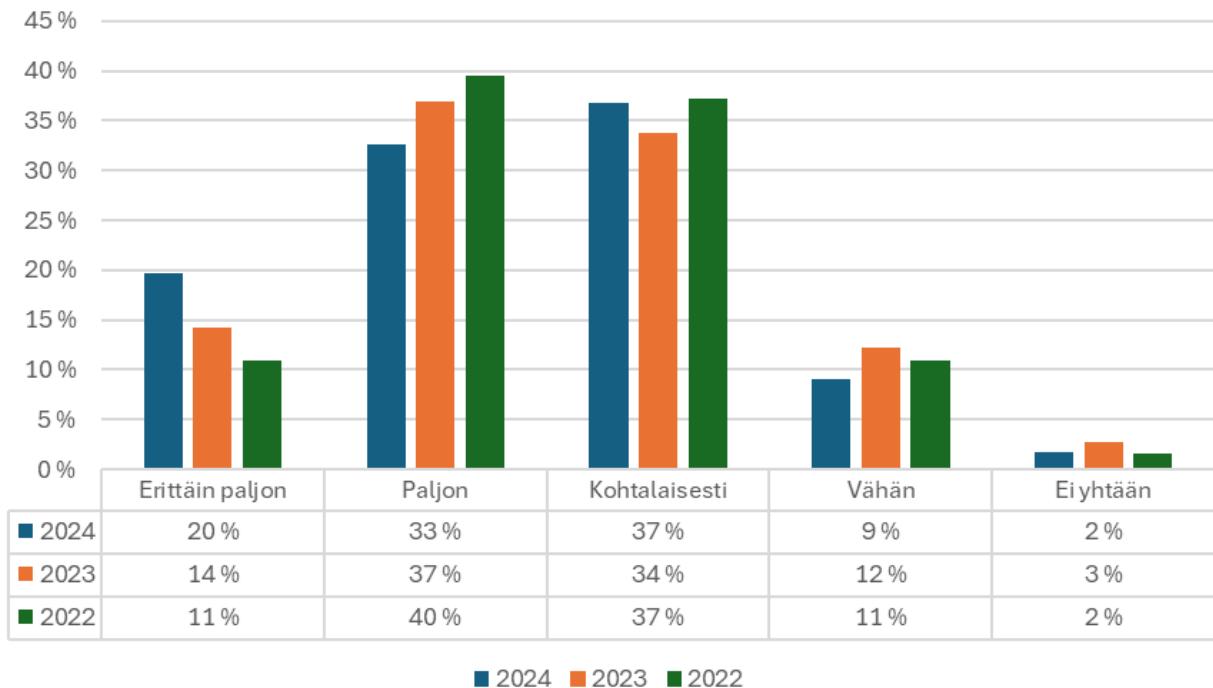

MAAILMA KYLÄSÄS
WORLD VILLAGE FESTIVAL ÄÄ

Ikäsi?

Sukupuolesi?

Asuinpaikkasi?

Kuinka monta kertaa olet osallistunut Maailma kylässä -festivaalille?

Kuinka kauan olet viettänyt tai aiot viettää aikaa festivaalilla?

Festivaalin pääteema

2024: "Rohkeus"

2023: "Muutosvoima!"

2022: "Planeettamme rajat"

"Kuinka paljon seuraavat festivaalin sisältöihin liittyvät asiat kiinnostavat sinua?"

2024 2023 2022

Näytteilleasettajat

“Kuinka paljon seuraavat festivaalin sisältöihin liittyvät asiat kiinnostavat sinua?”