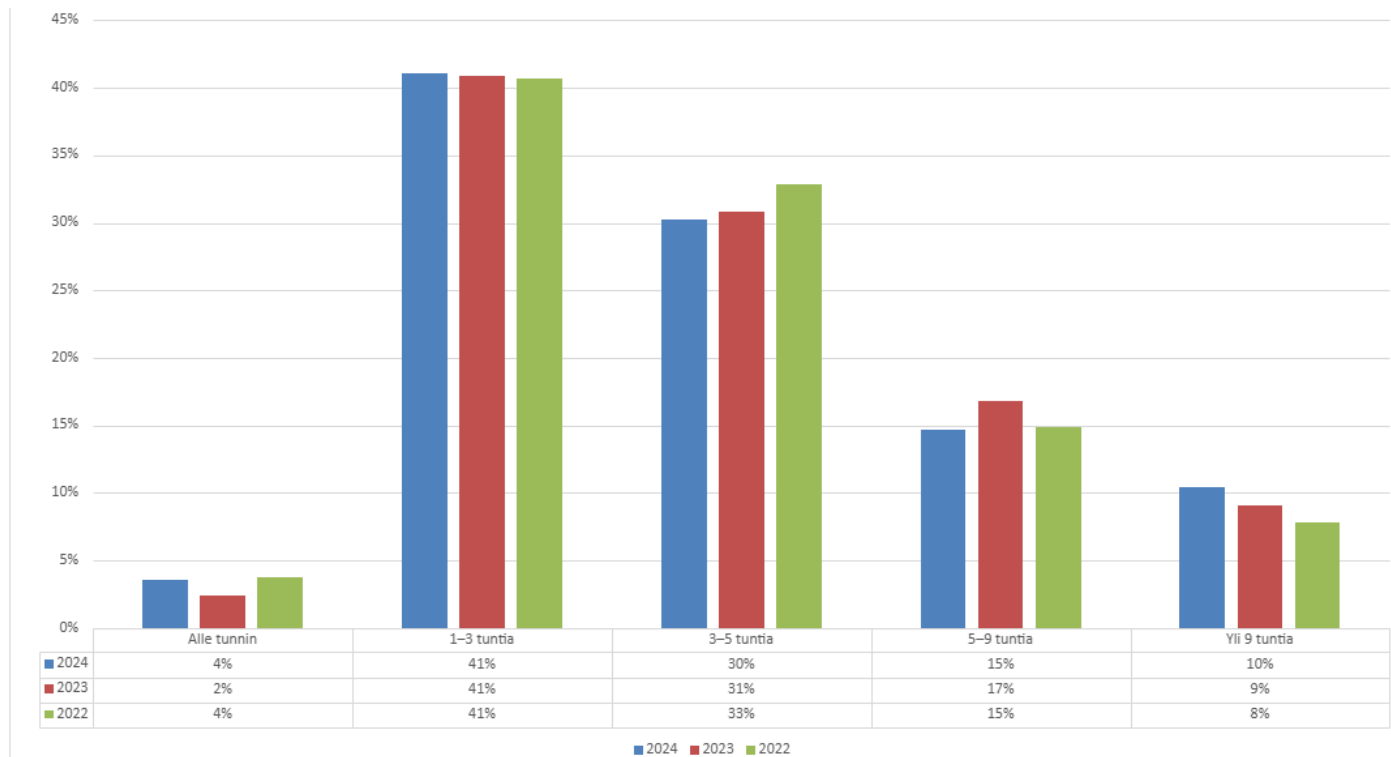

MAAILMA KYLÄSÄS
WORLD VILLAGE FESTIVAL ÄÄ

Ikäsi?

Sukupuolesi?

Asuinpaikkasi?

Kuinka monta kertaa olet osallistunut Maailma kylässä -festivaalille?

Kuinka kauan olet viettänyt tai aiot viettää aikaa festivaalilla?