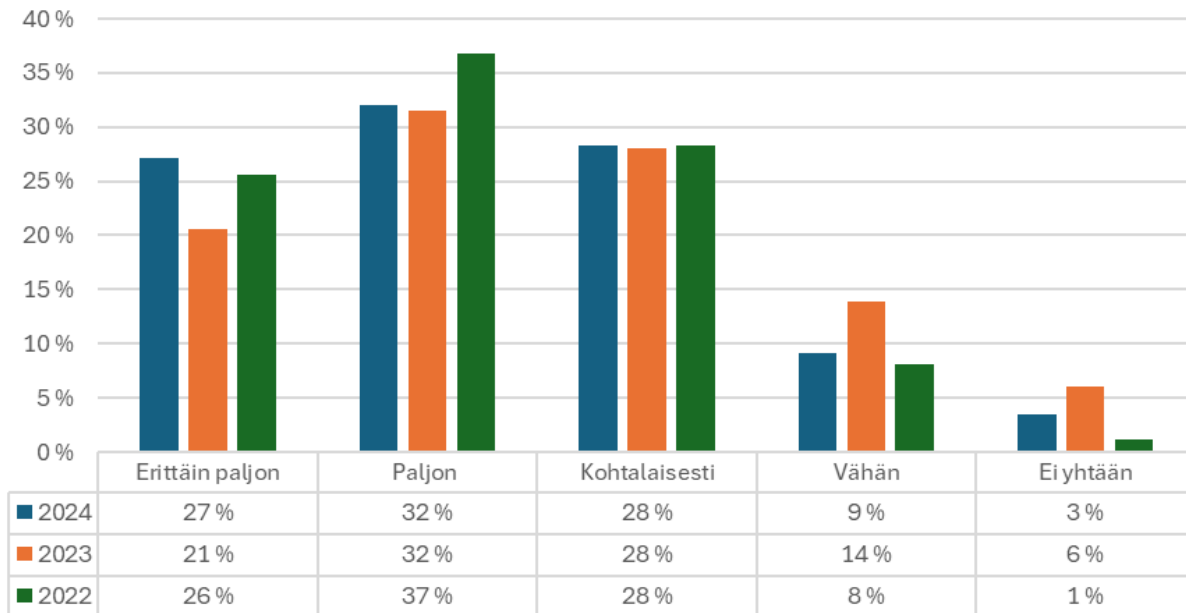

MAAILMA KYLÄSÄS
WORLD VILLAGE FESTIVAL ÄÄ

Ikäsi?

Sukupuolesi?

Asuinpaikkasi?

Kuinka monta kertaa olet osallistunut Maailma kylässä -festivaalille?

Kuinka kauan olet viettänyt tai aiot viettää aikaa festivaalilla?

Mikä saa sinut osallistumaan Maailma kylässä -festivaalille?

Sai valita useita vastauksia.

Miten saavuit festivaalille?

**Kuinka paljon seuraavat festivaalin
sisältöihin liittyvät asiat
kiinnostavat sinua?**

Festivaalin pääteema

2024: "Rohkeus"

2023: "Muutosvoima!"

2022: "Planeettamme rajat"

"Kuinka paljon seuraavat festivaalin sisältöihin liittyvät asiat kiinnostavat sinua?"

2024 2023 2022

Näytteilleasettajat

“Kuinka paljon seuraavat festivaalin sisältöihin liittyvät asiat kiinnostavat sinua?”