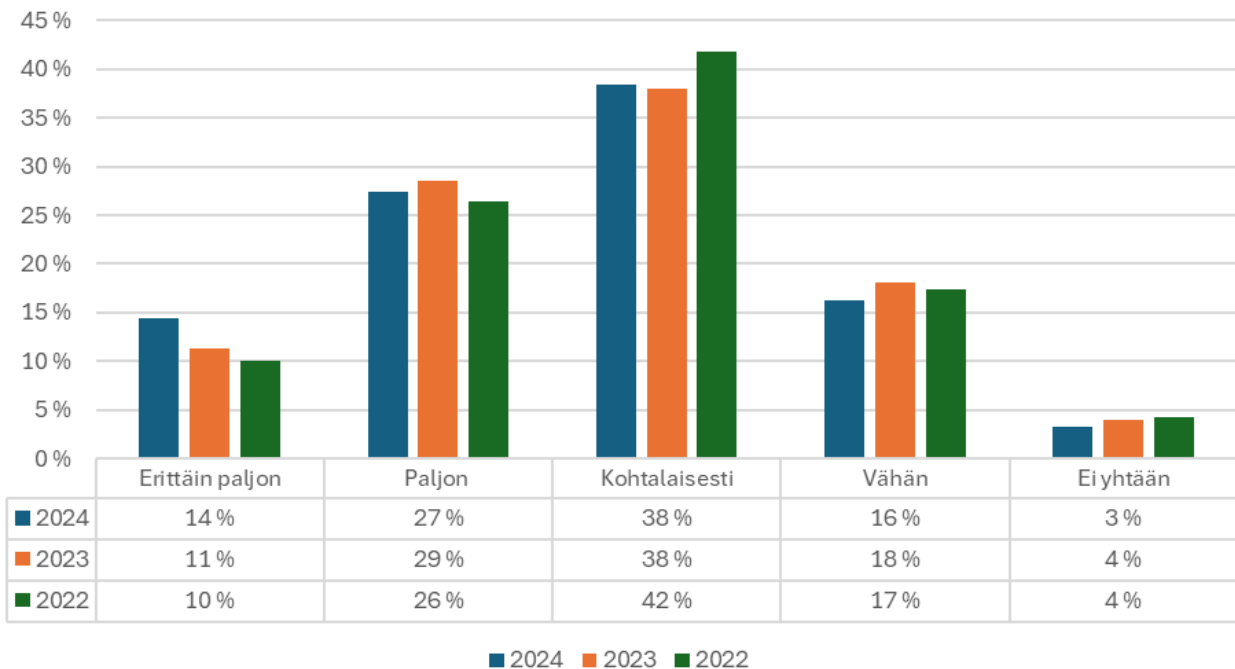

Järjestötoiminta

“Kuinka paljon seuraavat festivaalin sisältöihin liittyvät asiat kiinnostavat sinua?”