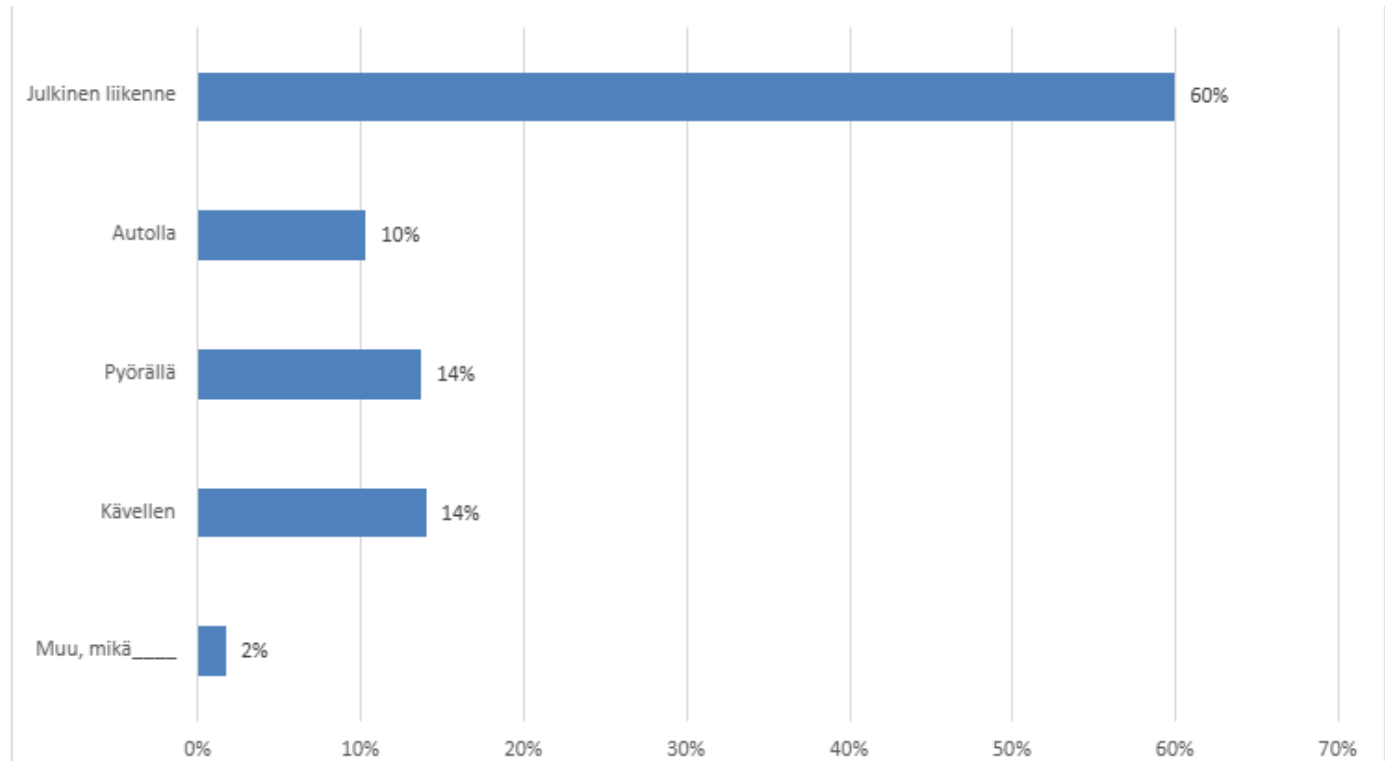

MAAILMA KYLÄSÄS
WORLD VILLAGE FESTIVAL ÄÄ

Ikäsi?

Sukupuolesi?

Asuinpaikkasi?

Kuinka monta kertaa olet osallistunut Maailma kylässä -festivaalille?

Kuinka kauan olet viettänyt tai aiot viettää aikaa festivaalilla?

Mikä saa sinut osallistumaan Maailma kylässä -festivaalille?

Sai valita useita vastauksia.

Miten saavuit festivaalille?

**Kuinka paljon seuraavat festivaalin
sisältöihin liittyvät asiat
kiinnostavat sinua?**