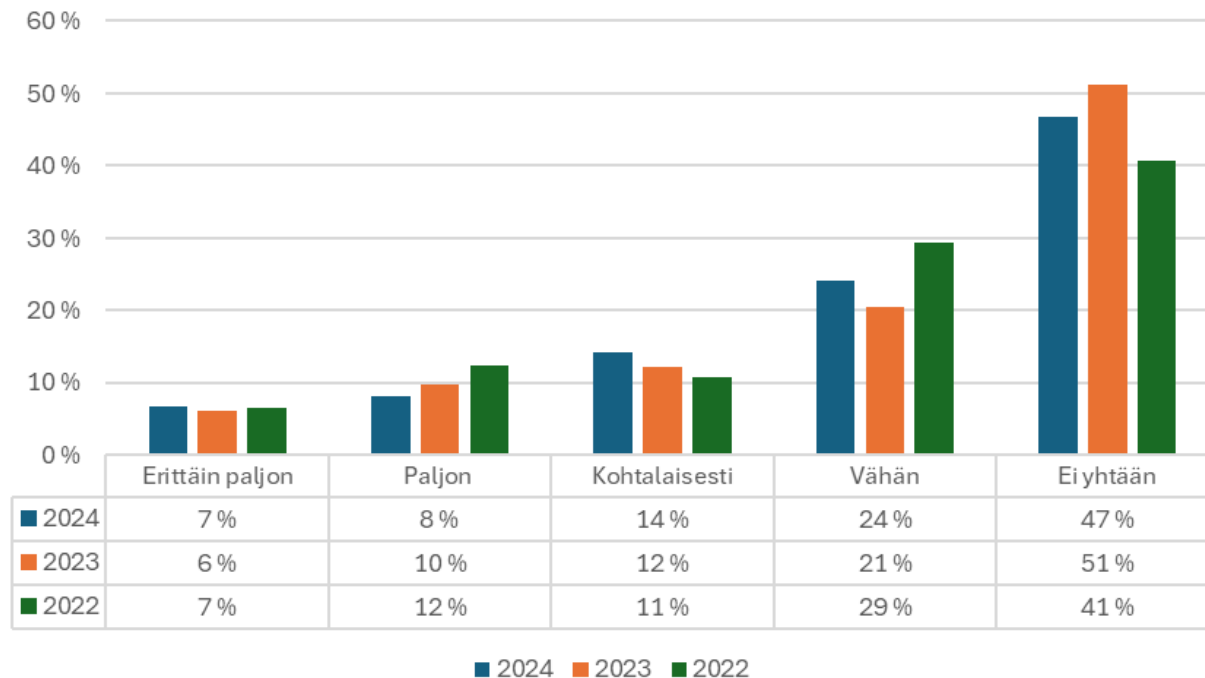

Festivaalin pääteema

2024: "Rohkeus"

2023: "Muutosvoima!"

2022: "Planeettamme rajat"

"Kuinka paljon seuraavat festivaalin sisältöihin liittyvät asiat kiinnostavat sinua?"

2024 2023 2022

Näytteilleasettajat

“Kuinka paljon seuraavat festivaalin sisältöihin liittyvät asiat kiinnostavat sinua?”

Järjestötoiminta

“Kuinka paljon seuraavat festivaalin sisältöihin liittyvät asiat kiinnostavat sinua?”

Musiikkiohjelma

“Kuinka paljon seuraavat festivaalin sisältöihin liittyvät asiat kiinnostavat sinua?”

Lastenohjelma

“Kuinka paljon seuraavat festivaalin sisältöihin liittyvät asiat kiinnostavat sinua?”

Puheohjelma

“Kuinka paljon seuraavat festivaalin sisältöihin liittyvät asiat kiinnostavat sinua?”

■ 2024 ■ 2023 ■ 2022