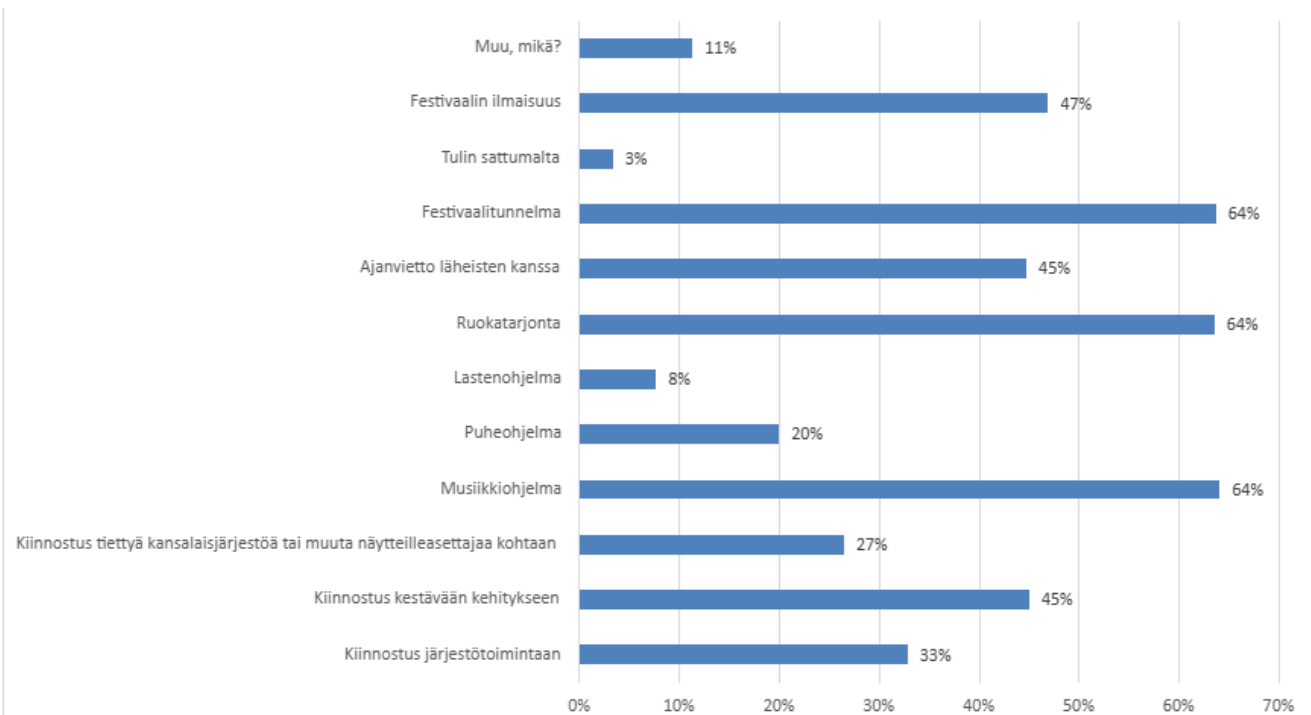

MAAILMA KYLÄSÄS
WORLD VILLAGE FESTIVAL ÄÄ

Ikäsi?

Sukupuolesi?

Asuinpaikkasi?

Kuinka monta kertaa olet osallistunut Maailma kylässä -festivaalille?

Kuinka kauan olet viettänyt tai aiot viettää aikaa festivaalilla?

Mikä saa sinut osallistumaan Maailma kylässä -festivaalille?

Sai valita useita vastauksia.

Miten saavuit festivaalille?

**Kuinka paljon seuraavat festivaalin
sisältöihin liittyvät asiat
kiinnostavat sinua?**