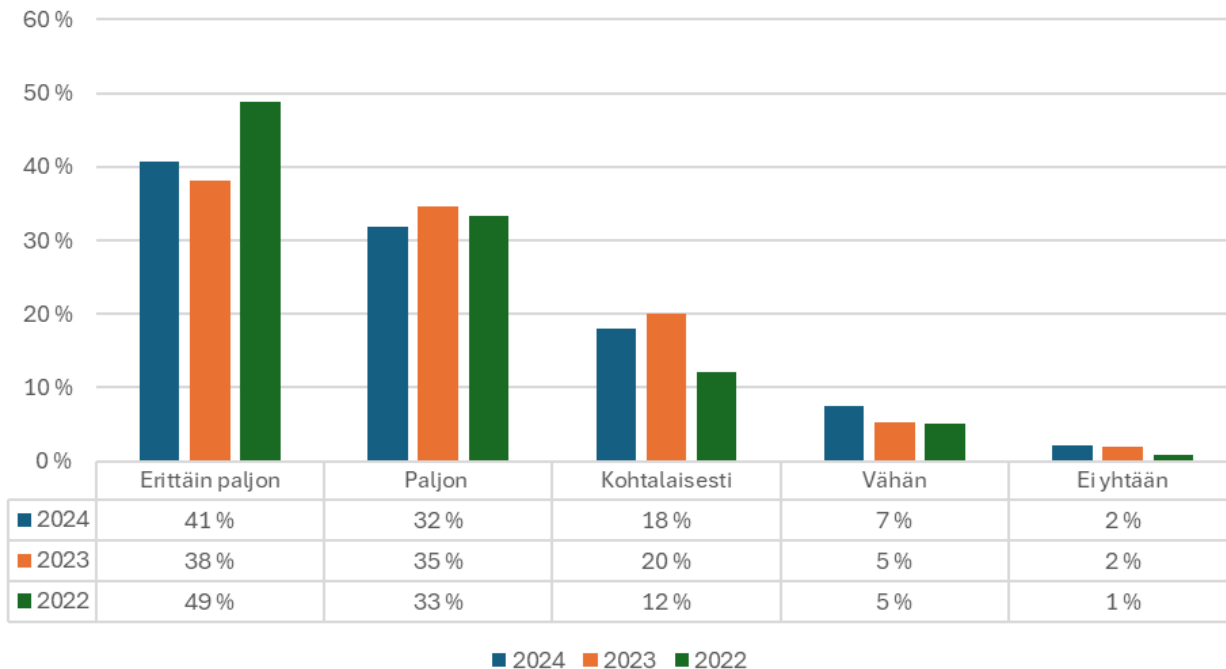

Musiikkiohjelma

“Kuinka paljon seuraavat festivaalin sisältöihin liittyvät asiat kiinnostavat sinua?”