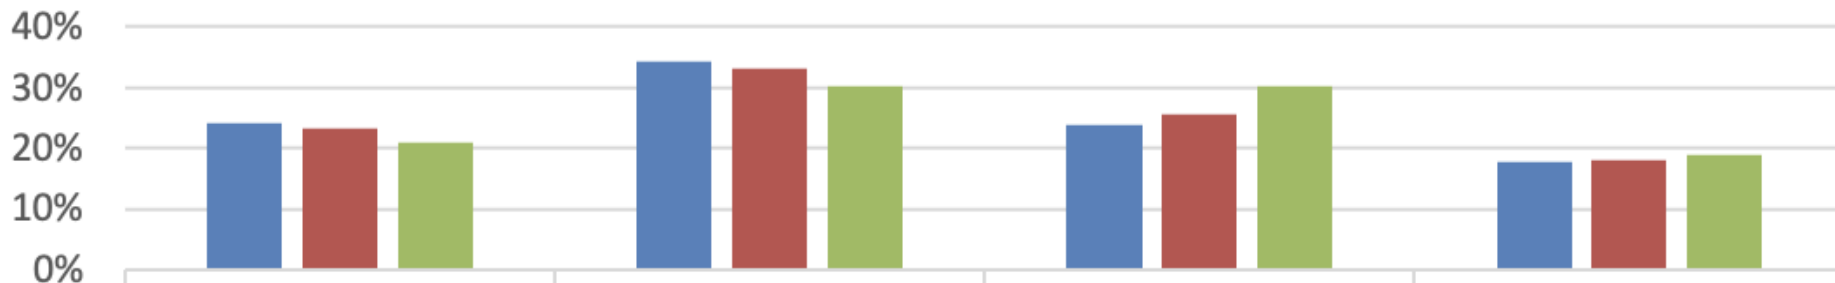

MAAILMA KYLÄSÄS
WORLD VILLAGE FESTIVAL ÄÄ

MAAILMA KYLÄSSÄ -FESTIVAALIN KÄVIJÄKYSELY 2025

TIIVISTELMÄ VERKKOSIVUILLE

24.-25.5.2025 Suvilahti, Helsinki

Emilia Florström

1. Ikä

2. Sukupuoli

	Nainen	Mies	Muu	En halua vastata
2025	68 %	27 %	3 %	3 %
2024	68 %	25 %	2 %	5 %
2023	73 %	24 %	1 %	2 %

3. Asuinpaikka

4. Montako kertaa olet osallistunut Maailma kylässä -festivaalille?

	Osallistun ensimmäistä kertaa	2-4 kertaa	5-9 kertaa	Yli kymmenen kertaa
2025	24 %	34 %	24 %	18 %
2024	23 %	33 %	26 %	18 %
2023	21 %	30 %	30 %	19 %