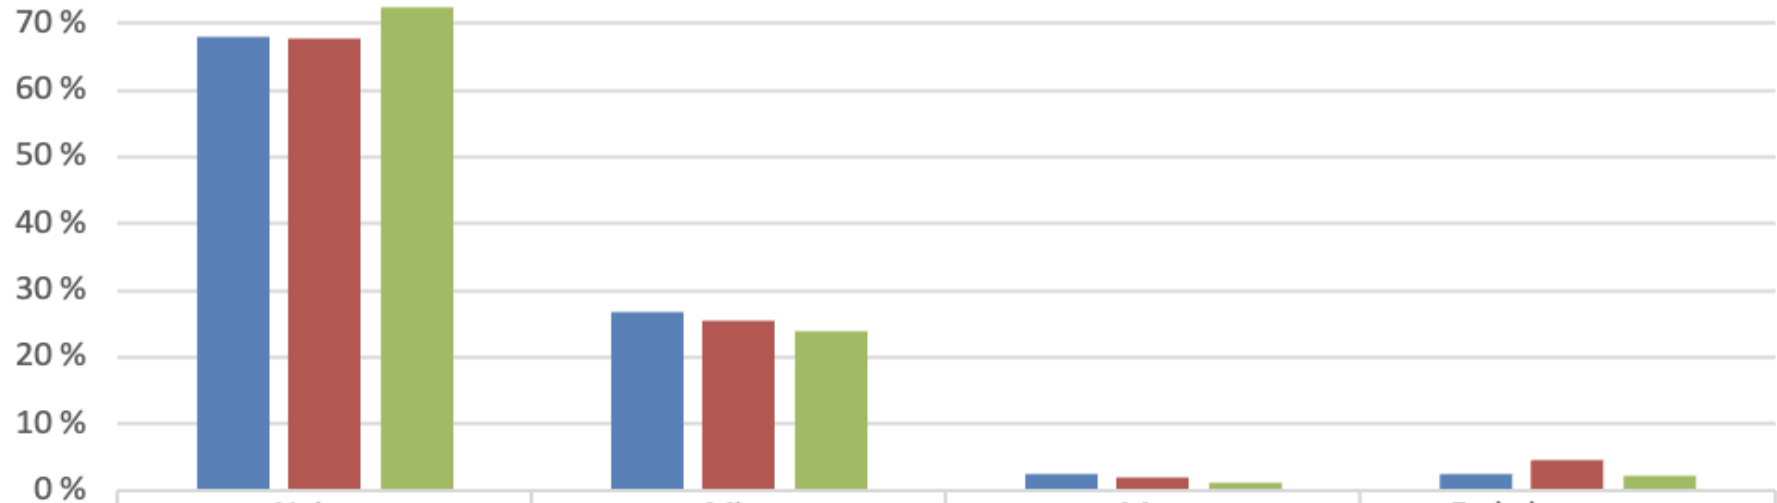

MAAILMA KYLÄSÄS
WORLD VILLAGE FESTIVAL ÄÄ

MAAILMA KYLÄSSÄ -FESTIVAALIN KÄVIJÄKYSELY 2025

TIIVISTELMÄ VERKKOSIVUILLE

24.-25.5.2025 Suvilahti, Helsinki

Emilia Florström

1. Ikä

2. Sukupuoli

	Nainen	Mies	Muu	En halua vastata
2025	68 %	27 %	3 %	3 %
2024	68 %	25 %	2 %	5 %
2023	73 %	24 %	1 %	2 %

3. Asuinpaikka

4. Montako kertaa olet osallistunut Maailma kylässä -festivaalille?

	Osallistun ensimmäistä kertaa	2-4 kertaa	5-9 kertaa	Yli kymmenen kertaa
2025	24 %	34 %	24 %	18 %
2024	23 %	33 %	26 %	18 %
2023	21 %	30 %	30 %	19 %