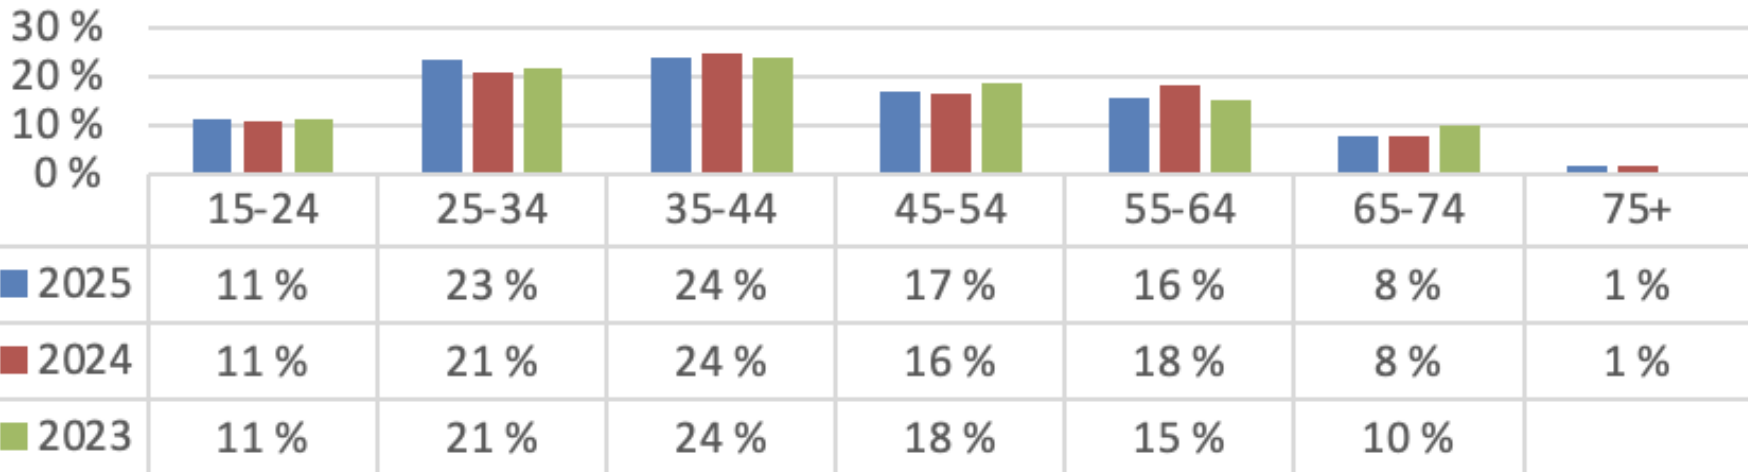

MAAILMA KYLÄSÄS
WORLD VILLAGE FESTIVAL ÄÄ

MAAILMA KYLÄSSÄ -FESTIVAALIN KÄVIJÄKYSELY 2025

TIIVISTELMÄ VERKKOSIVUILLE

24.-25.5.2025 Suvilahti, Helsinki

Emilia Florström

1. Ikä

2. Sukupuoli

	Nainen	Mies	Muu	En halua vastata
2025	68 %	27 %	3 %	3 %
2024	68 %	25 %	2 %	5 %
2023	73 %	24 %	1 %	2 %

3. Asuinpaikka

4. Montako kertaa olet osallistunut Maailma kylässä -festivaalille?

	Osallistun ensimmäistä kertaa	2-4 kertaa	5-9 kertaa	Yli kymmenen kertaa
2025	24 %	34 %	24 %	18 %
2024	23 %	33 %	26 %	18 %
2023	21 %	30 %	30 %	19 %