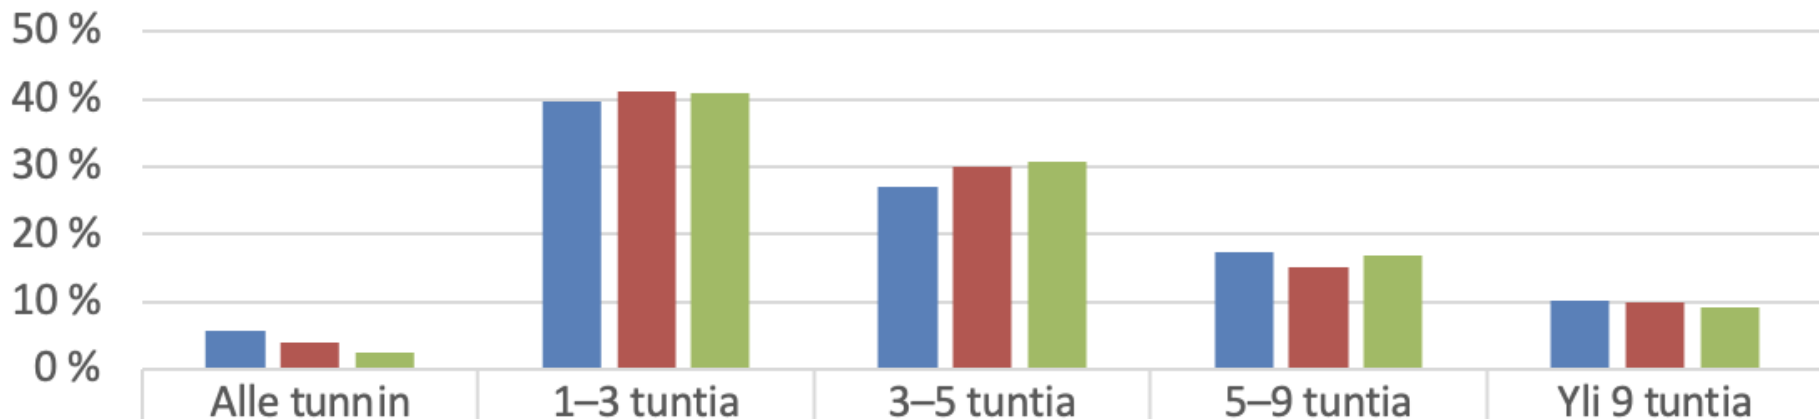

MAAILMA KYLÄSÄS
WORLD VILLAGE FESTIVAL ÄÄ

MAAILMA KYLÄSSÄ -FESTIVAALIN KÄVIJÄKYSELY 2025

TIIVISTELMÄ VERKKOSIVUILLE

24.-25.5.2025 Suvilahti, Helsinki

Emilia Florström

1. Ikä

2. Sukupuoli

	Nainen	Mies	Muu	En halua vastata
2025	68 %	27 %	3 %	3 %
2024	68 %	25 %	2 %	5 %
2023	73 %	24 %	1 %	2 %

3. Asuinpaikka

4. Montako kertaa olet osallistunut Maailma kylässä -festivaalille?

	Osallistun ensimmäistä kertaa	2-4 kertaa	5-9 kertaa	Yli kymmenen kertaa
2025	24 %	34 %	24 %	18 %
2024	23 %	33 %	26 %	18 %
2023	21 %	30 %	30 %	19 %

5. Kuinka kauan olet viettänyt tai aiot viettää festivaalilla?

■ 2025	6 %	40 %	27 %	17 %	10 %
■ 2024	4 %	41 %	30 %	15 %	10 %
■ 2023	2 %	41 %	31 %	17 %	9 %

6. Miksi osallistut Maailma kylässä -festivaalille?