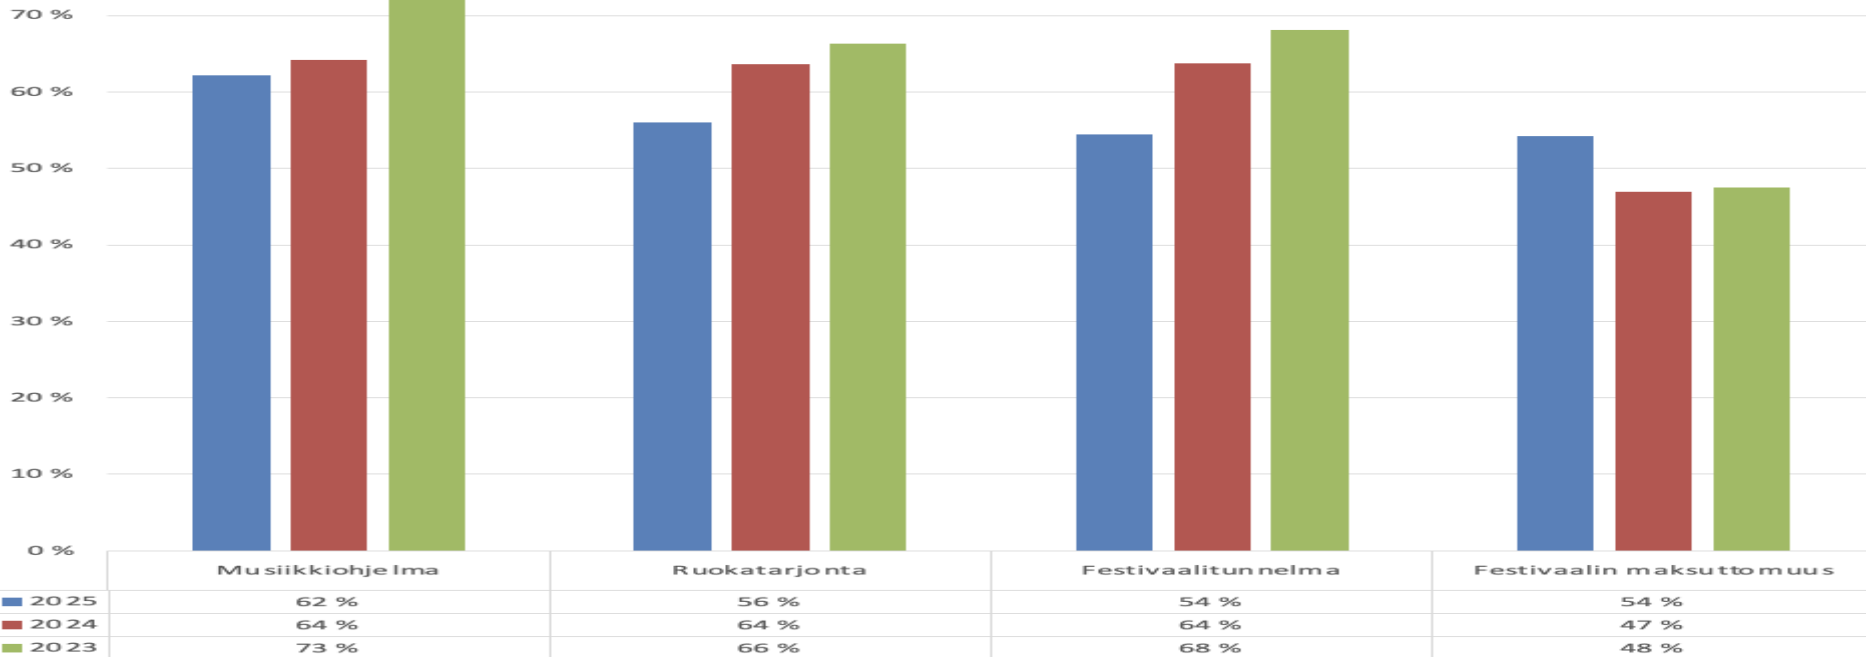

6. Miksi osallistut Maailma kylässä -festivaalille?

Valitse yksi tai useampi vaihtoehto 1/3