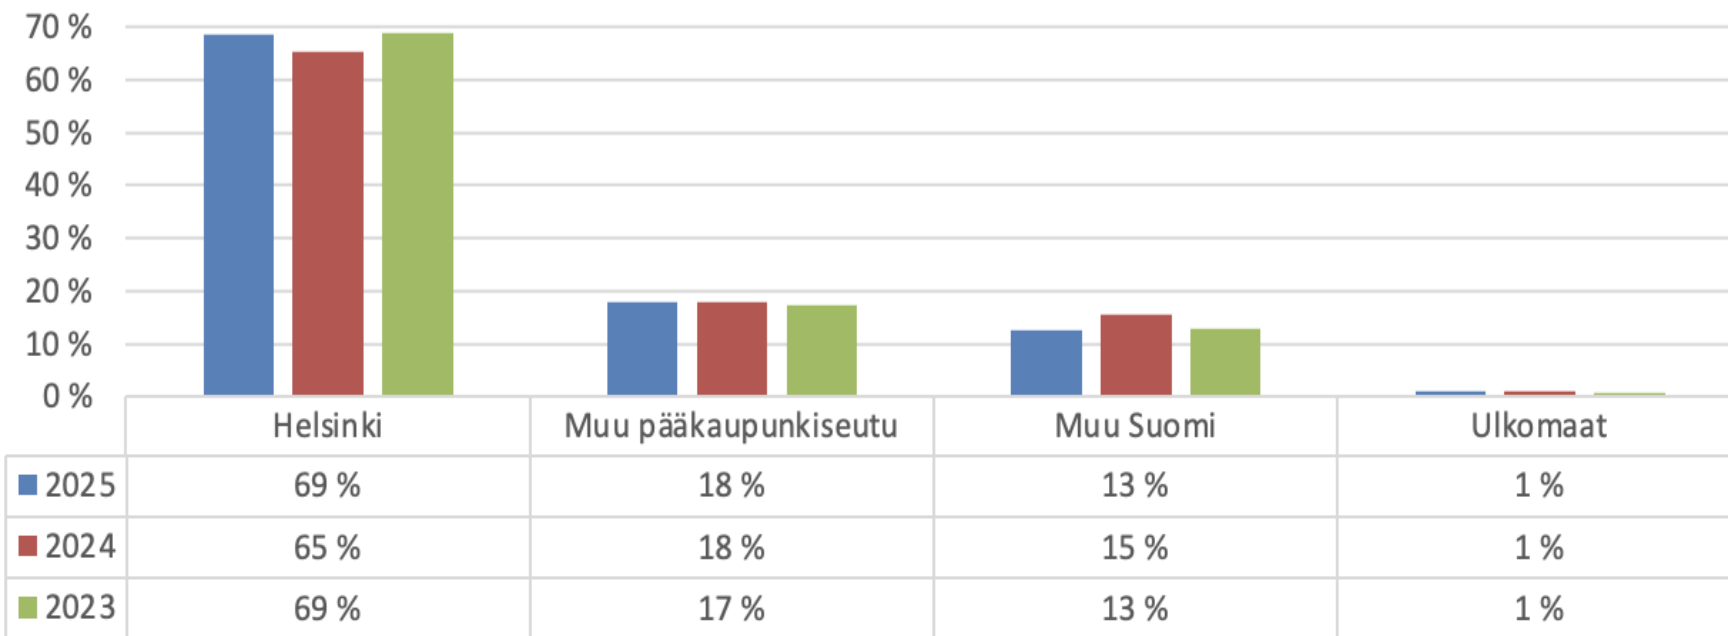

MAAILMA KYLÄSÄS
WORLD VILLAGE FESTIVAL ÄÄ

MAAILMA KYLÄSSÄ -FESTIVAALIN KÄVIJÄKYSELY 2025

TIIVISTELMÄ VERKKOSIVUILLE

24.-25.5.2025 Suvilahti, Helsinki

Emilia Florström

1. Ikä

2. Sukupuoli

	Nainen	Mies	Muu	En halua vastata
2025	68 %	27 %	3 %	3 %
2024	68 %	25 %	2 %	5 %
2023	73 %	24 %	1 %	2 %

3. Asuinpaikka

4. Montako kertaa olet osallistunut Maailma kylässä -festivaalille?

	Osallistun ensimmäistä kertaa	2-4 kertaa	5-9 kertaa	Yli kymmenen kertaa
2025	24 %	34 %	24 %	18 %
2024	23 %	33 %	26 %	18 %
2023	21 %	30 %	30 %	19 %