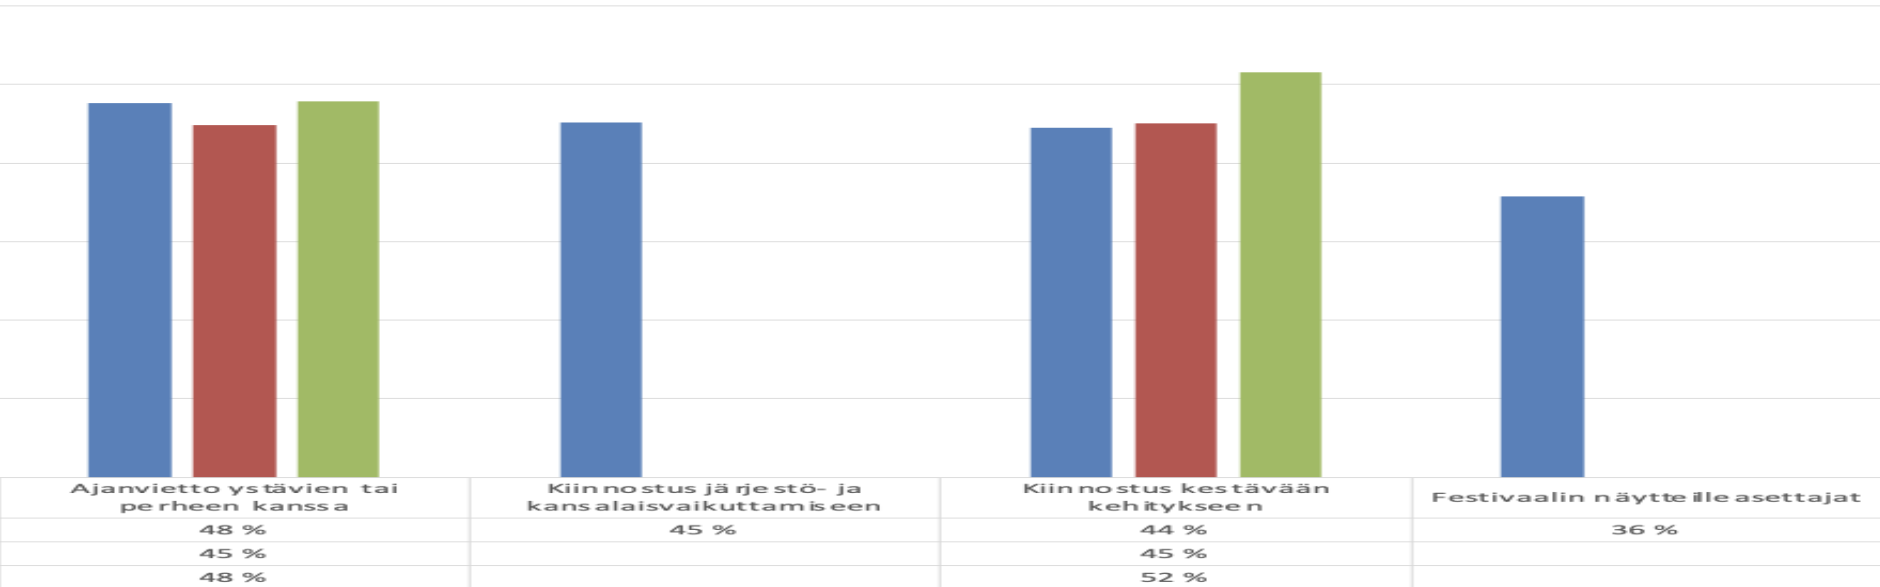

6. Miksi osallistut Maailma kylässä -festivaalille?

Valitse yksi tai useampi vaihtoehto 2/3