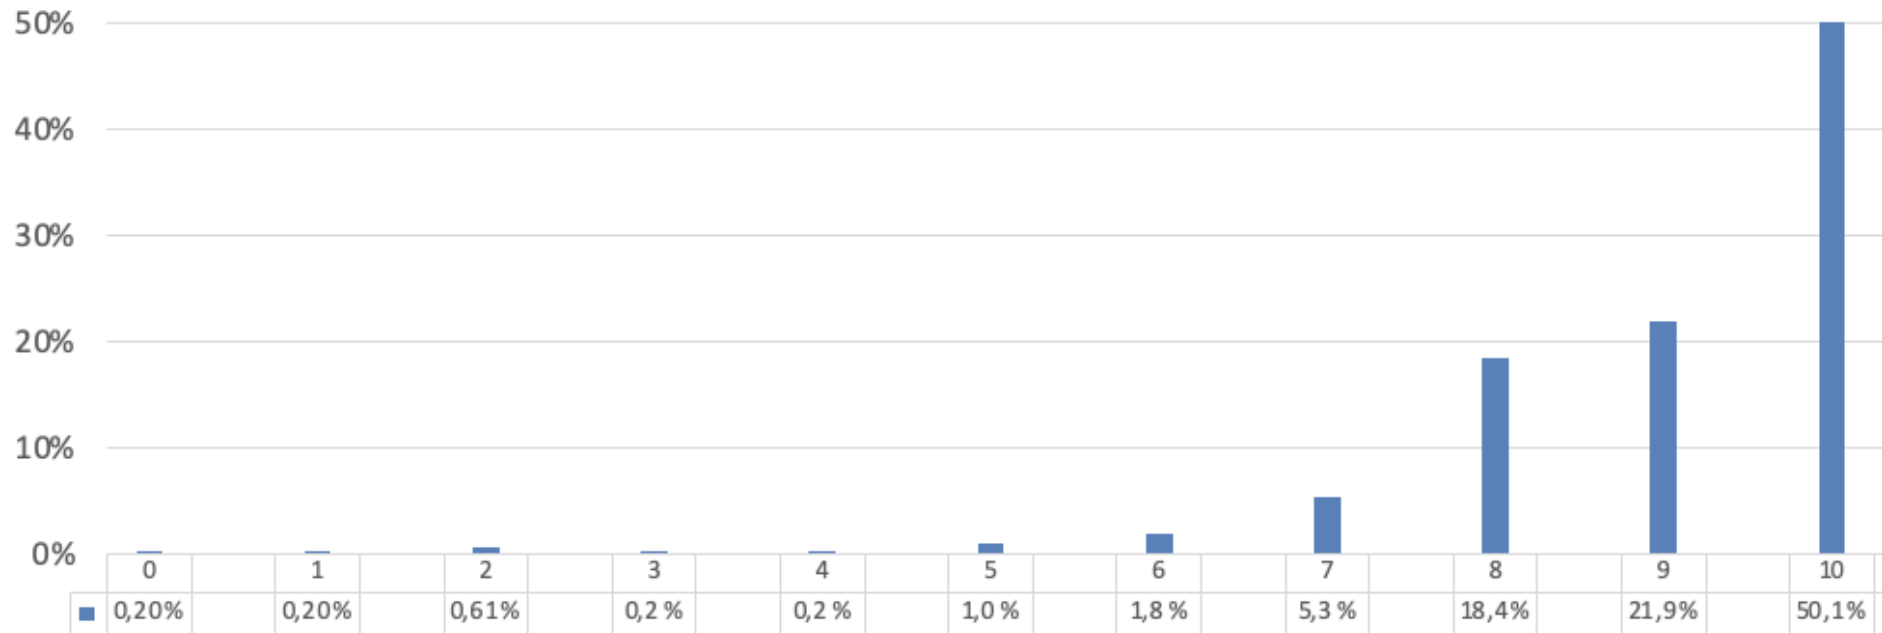

71.9% – likely Promoters
23.89% – likely Passives
4.21% – likely Detractors

NPS on 2024 NPS: 54.4
+67.69