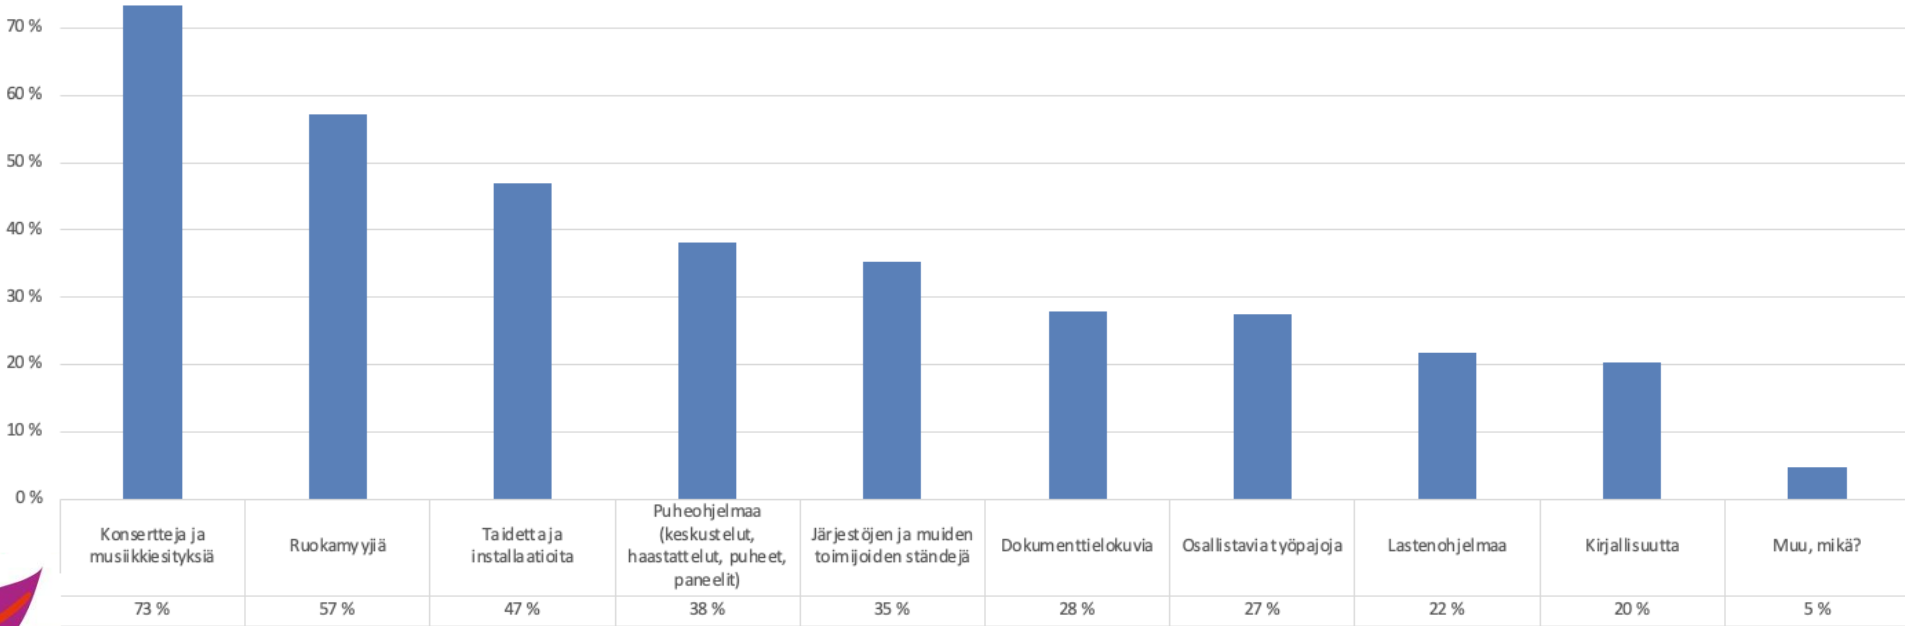

11. Mistä sait tietoa festivaalista?

Voit valita korkeintaan viisi eri vaihtoehtoa. 1/2

11. Mistä sait tietoa festivaalista?

Voit valita korkeintaan viisi eri vaihtoehtoa. 2/2

12. Minkälaisista sisältöistä toivoisit jatkossa Maailma kylässä -festivaalille?

Voit valita enintään viisi vaihtoehtoa. 1/2

13. Arvioi asteikolla 0–10, kuinka todennäköisesti suosittelisit Maailma kylässä -festivaalia ystävälle tai kollegalle. (0 = En suosittelisi lainkaan, 10 = Suosittelisin erittäin todennäköisesti)