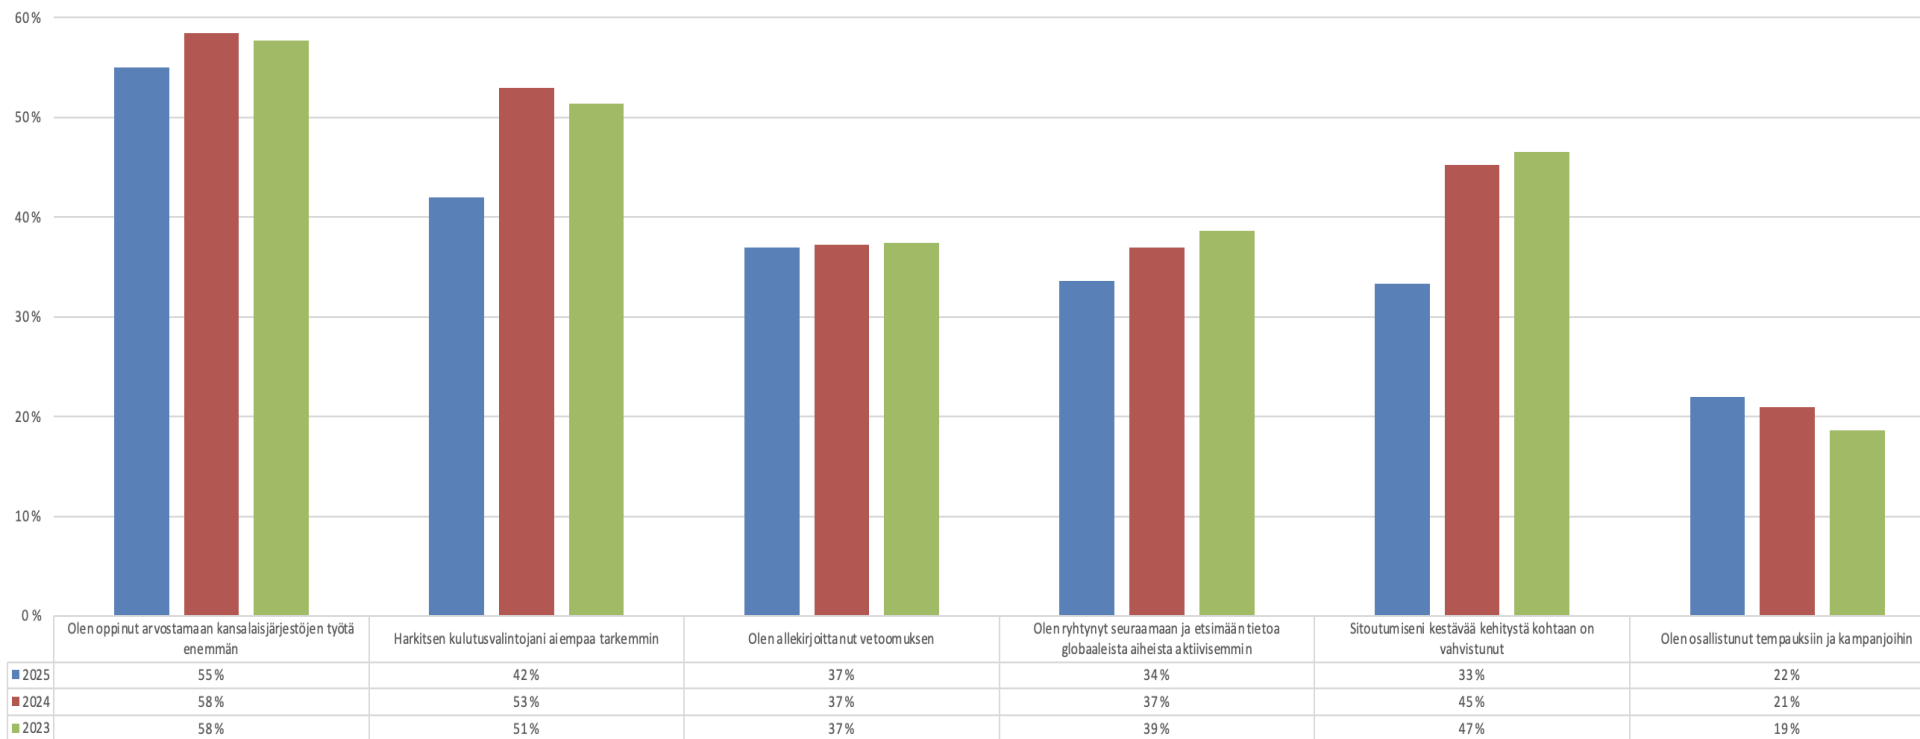

9. Tarkenna, miten olet muuttanut toimintaasi.

Voit valita useita vaihtoehtoja. 1/2