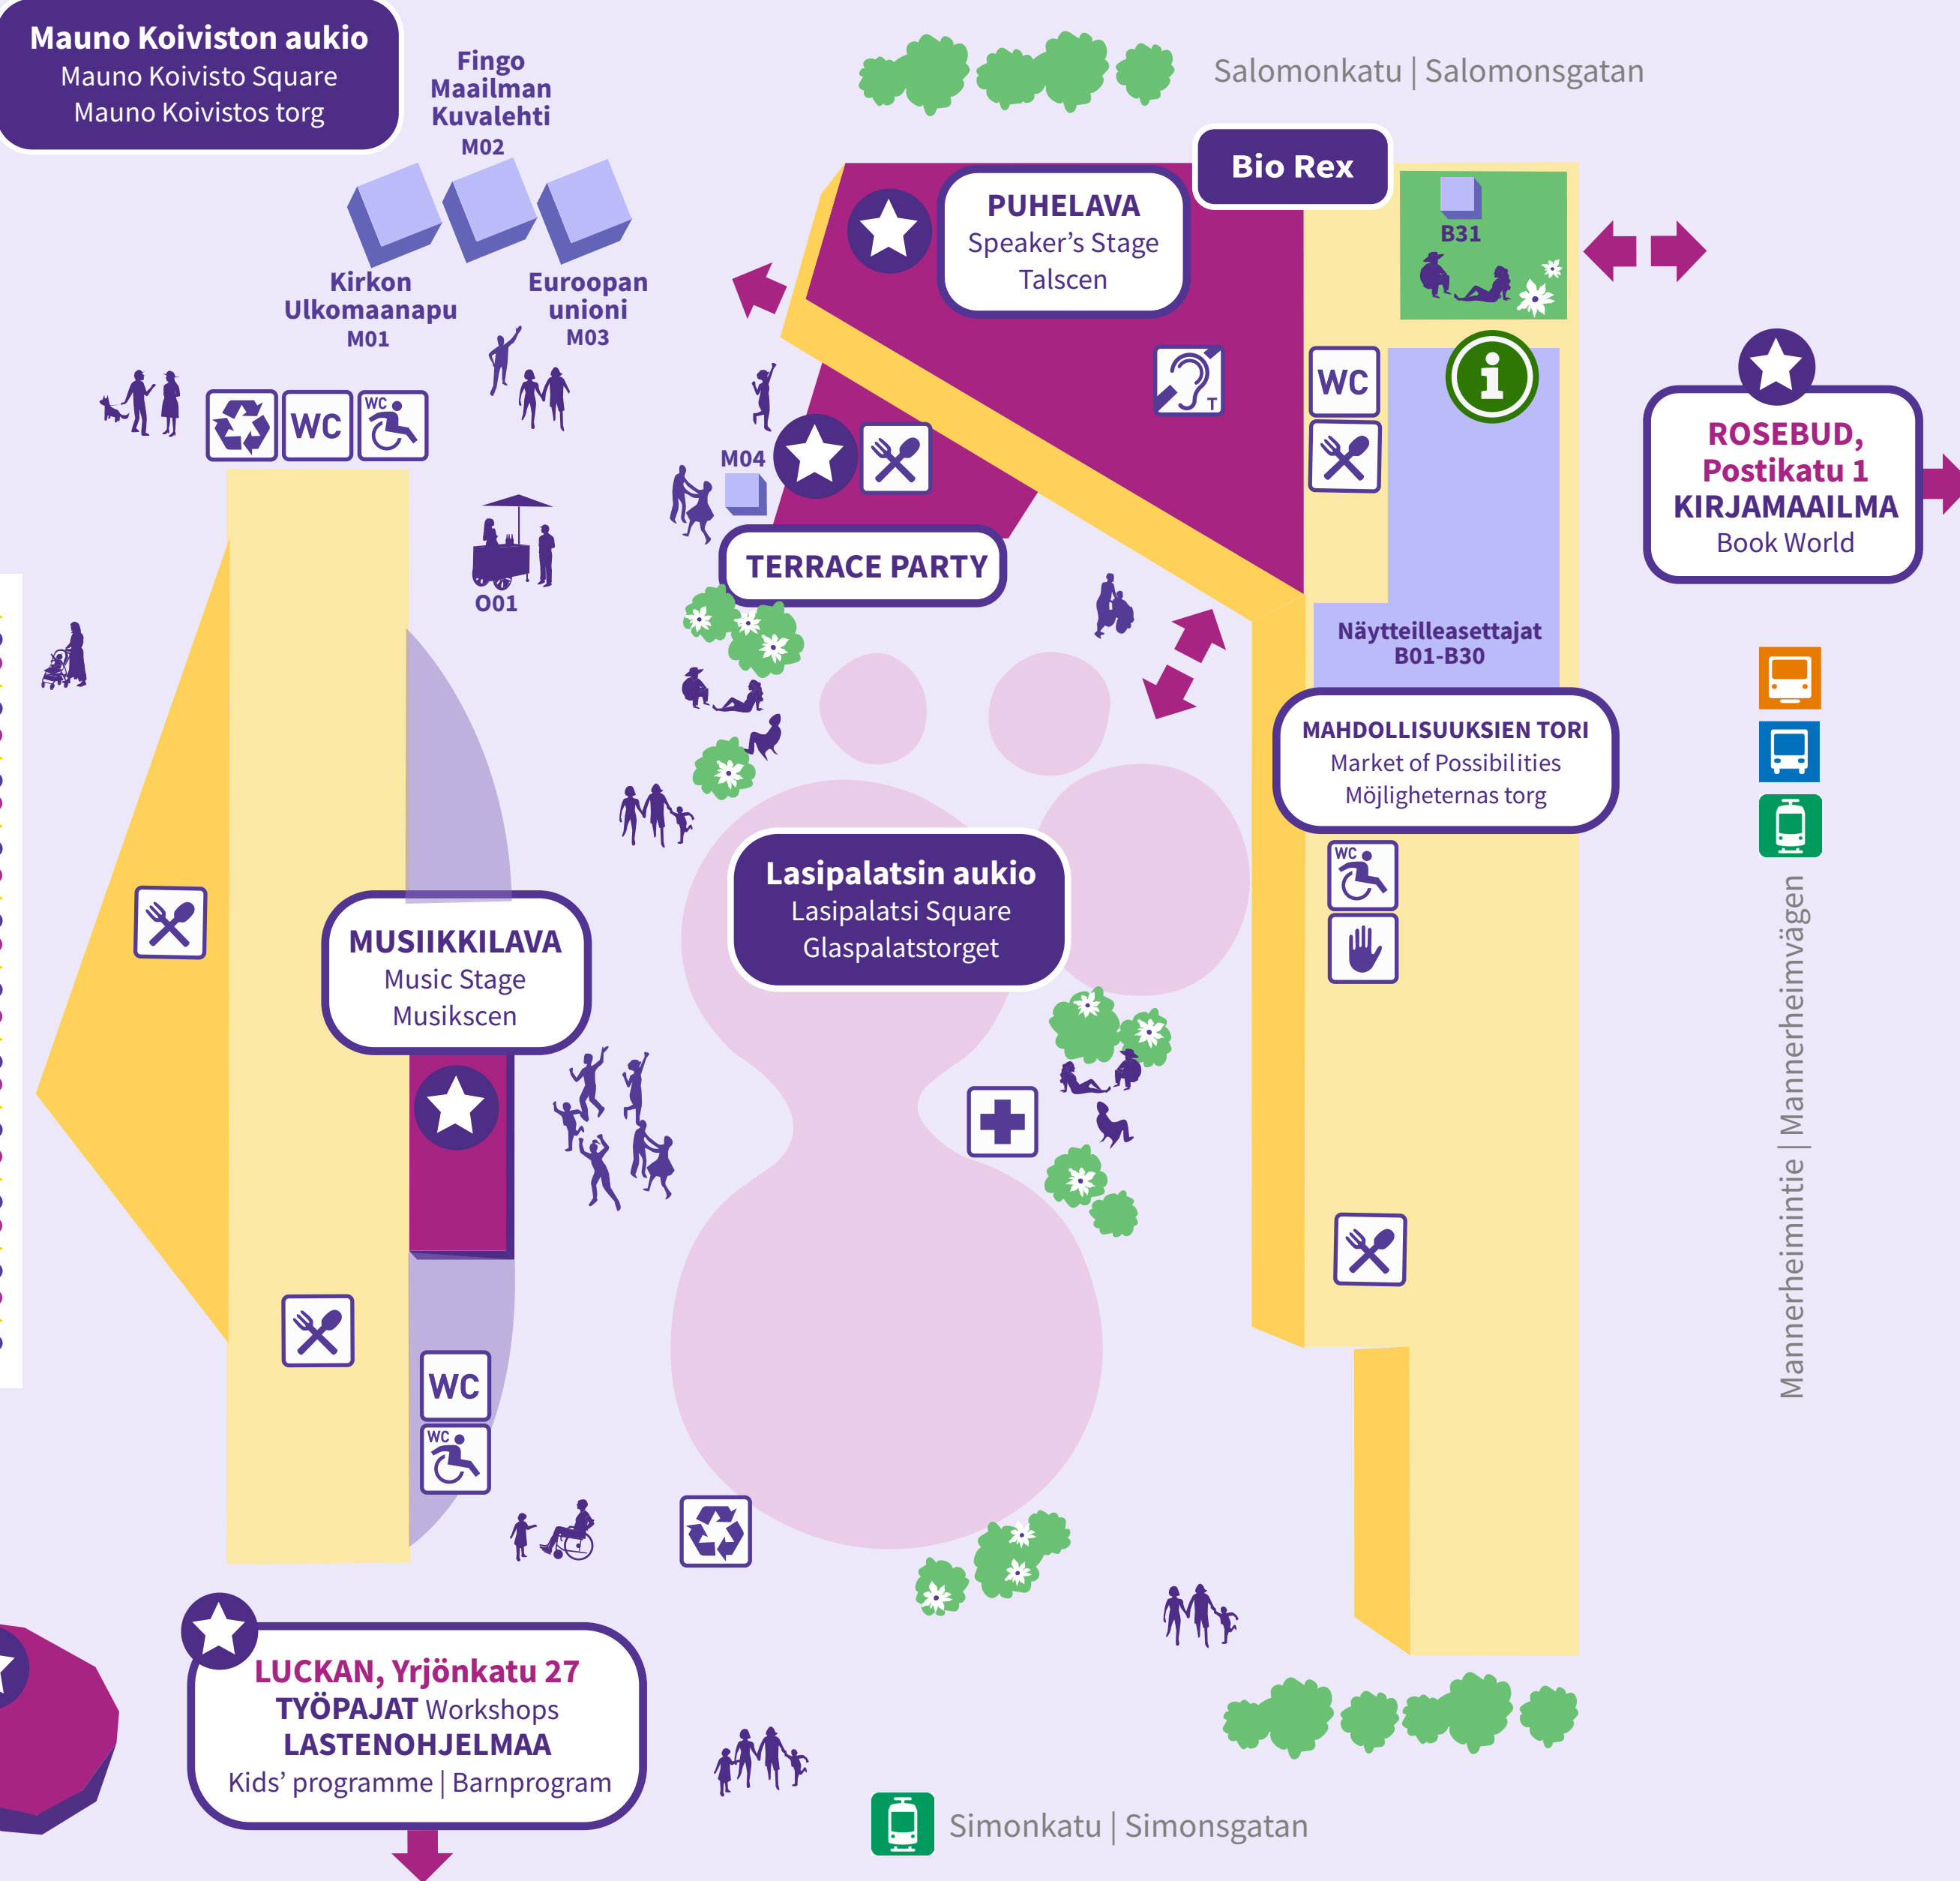

# Maailma kylässä -festivaali **World Village Festival 2026** Festivalen Världen i byn

## Lasipalatsikortteli, Narinkkatori

Lasipalatsi District, Narinkka Square

Glaspalatstorg, Narinken

-  Näytteilleasettajat | Exhibitors
-  Info
-  Ohjelmaa | Programme
-  Esteetön wc | Accessible Toilet
-  Ensiapu | First aid
-  Kierrätys | Recycling
-  Ravintola | Restaurant
-  Induktiosilmukka | Induction loop
-  Yhdenvertaisuus- ja häirintäyhteyshenkilö | Equality and Harassment Contact Person

Kampin keskus | Kamppi Center

**Narinkkatori**  
Narinkka Square  
Narinken

**KAMPIN KAPPELI**  
Kamppi Chapel  
Kampens kapell

**LUCKAN, Yrjönkatu 27**  
**TYÖPAJAT** Workshops  
**LASTENOHJELMAA**  
Kids' programme | Barnprogram

Mannerheimintie | Mannerheimvägen

**VAPPAUS**  
**FREEDOM**

Festivaali pidättää oikeudet kaikkiin muutoksiin.