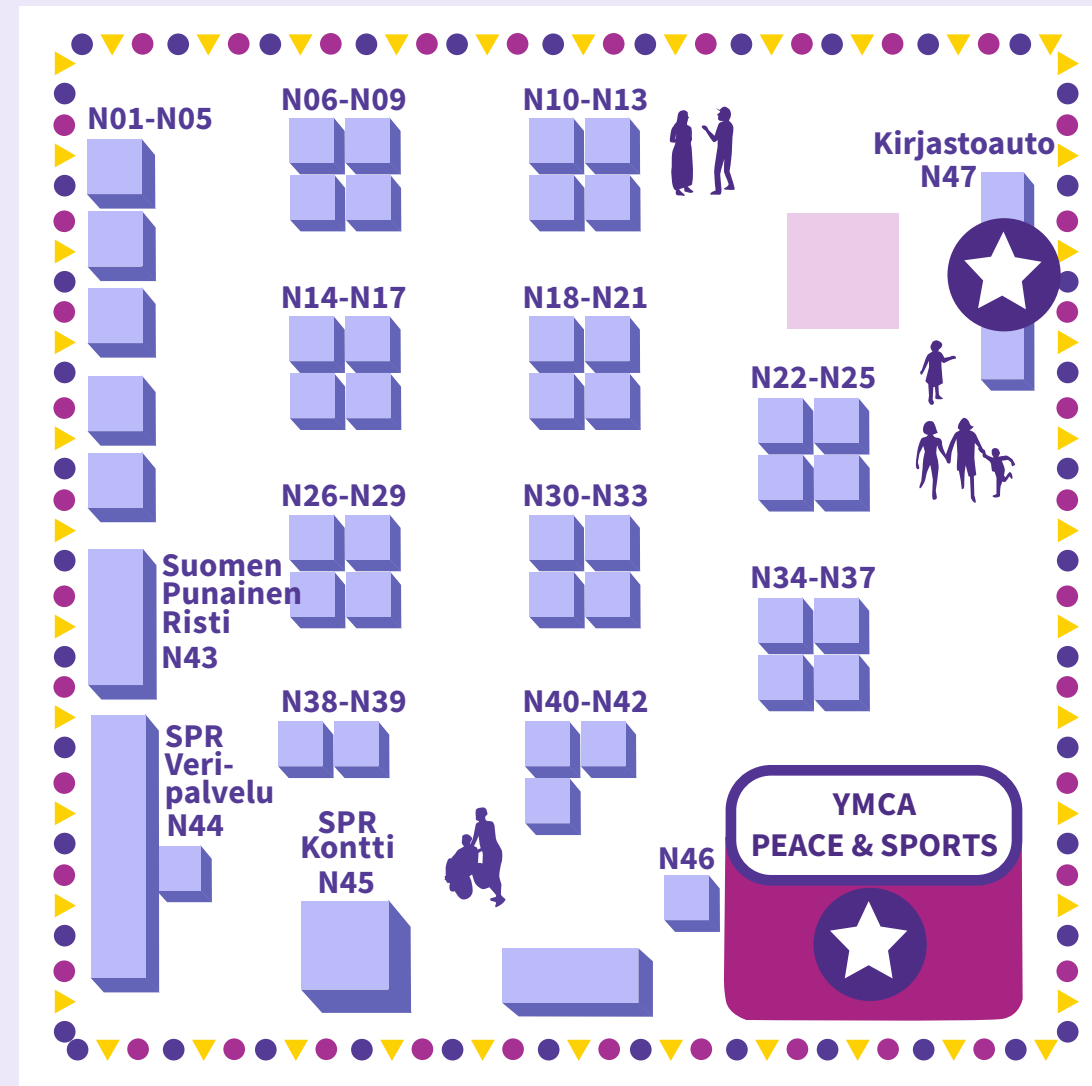

# Maailma kylässä -festivaali **World Village Festival 2026** Festivalen Världen i byn

## Lasipalatsikortteli, Narinkkatori

Lasipalatsi District, Narinkka Square

Glaspalatstorg, Narinken

-  Näytteilleasettajat | Exhibitors
-  Info
-  Ohjelmaa | Programme
-  Esteetön wc | Accessible Toilet
-  Ensiapu | First aid
-  Kierrätys | Recycling
-  Ravintola | Restaurant
-  Induktiosilmukka | Induction loop
-  Yhdenvertaisuus- ja häirintäyhteyshenkilö | Equality and Harassment Contact Person

Kampin keskus | Kamppi Center

**Narinkkatori**  
Narinkka Square  
Narinken

**KAMPIN KAPPELI**  
Kamppi Chapel  
Kampens kapell

**LUCKAN, Yrjönkatu 27**  
**TYÖPAJAT** Workshops  
**LASTENOHJELMAA**  
Kids' programme | Barnprogram

Mannerheimintie | Mannerheimvägen

**VAPPAUS**  
**FREEDOM**

Festivaali pidättää oikeudet kaikkiin muutoksiin.